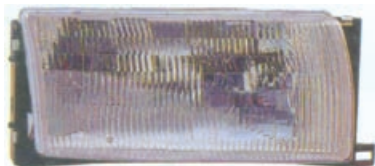

215-1999  
TAIL LAMP  
R 26550-89E00  
L 26555-89E00

**HLL02-2706**

215-19A0  
TAIL LAMP  
R B6550-88E70  
L B6555-88E70

HLLQUEST '93-'95 USA TYPE

**HLL02-2751**

315-1111-H  
HEAD LAMP  
R B6010-0B000  
L B6060-0B000