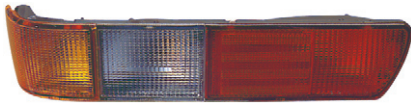

HL24-1007

218-1914-U
TAIL LAMP
R 35650-55F00
L 35670-55F00